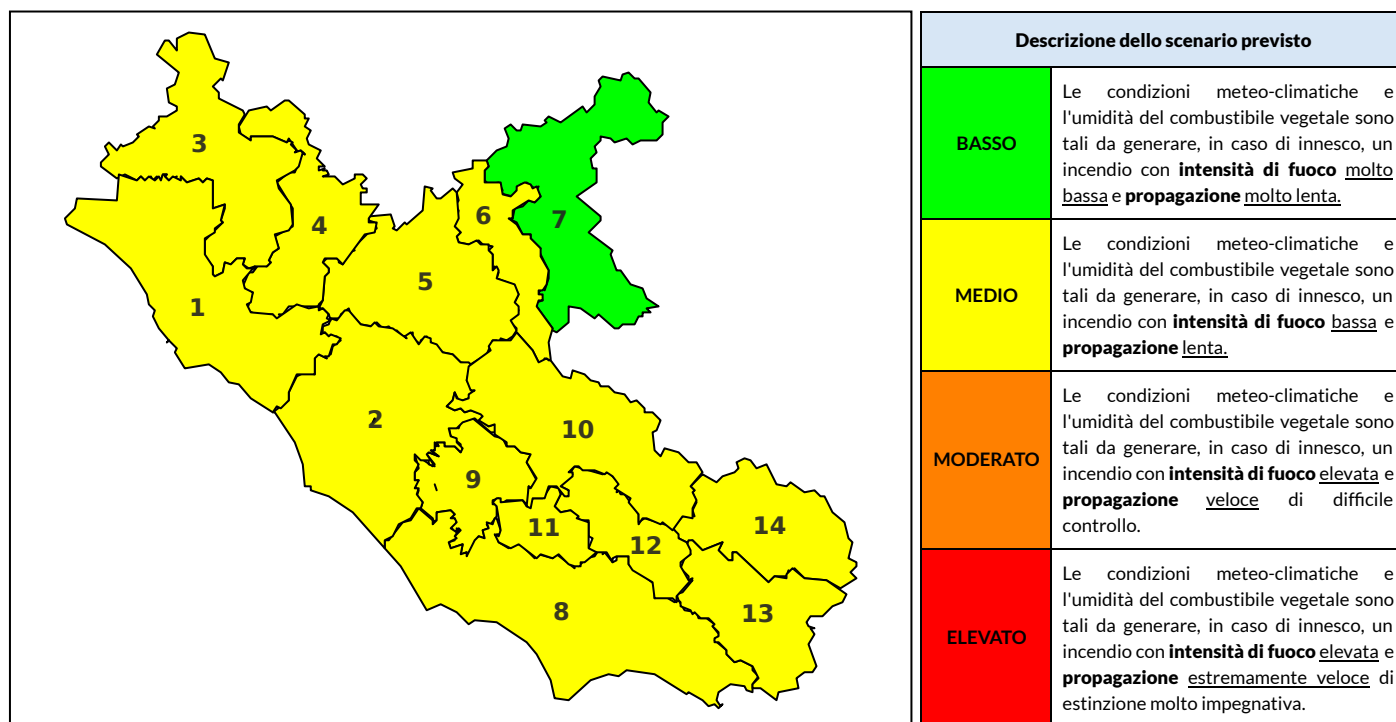

## BOLLETTINO DI PERICOLOSITA' DA INCENDI BOSCHIVI

### Previsioni per oggi 1-9-2021

Livello di pericolosità da incendio boschivo per Zona di Allerta AIB

Bollettino emesso nel periodo della campagna AIB Lazio sulla base del modello previsionale RISICOLazio, sviluppato in collaborazione con Fondazione CIMA, che fornisce un supporto per la valutazione della Pericolosità da incendio boschivo aggregata sulle Zone di Allerta AIB, approvate come parte integrante del Piano AIB Lazio 2020-2022 con DGR n° 270 del 15/05/2020. Il dettaglio della distribuzione dei Comuni nelle Zone AIB è consultabile al link <https://tinyurl.com/ZoneAIB>. Le Norme Comportamentali per la popolazione sono consultabili al link <https://tinyurl.com/NormeComportamentali>.

Zona AIB	1	2	3	4	5	6	7	8	9	10	11	12	13	14
Livello Pericolosità	MEDIO	MEDIO	MEDIO	MEDIO	MEDIO	MEDIO	BASSO	MEDIO	MEDIO	MEDIO	MEDIO	MEDIO	MEDIO	MEDIO

NOTE