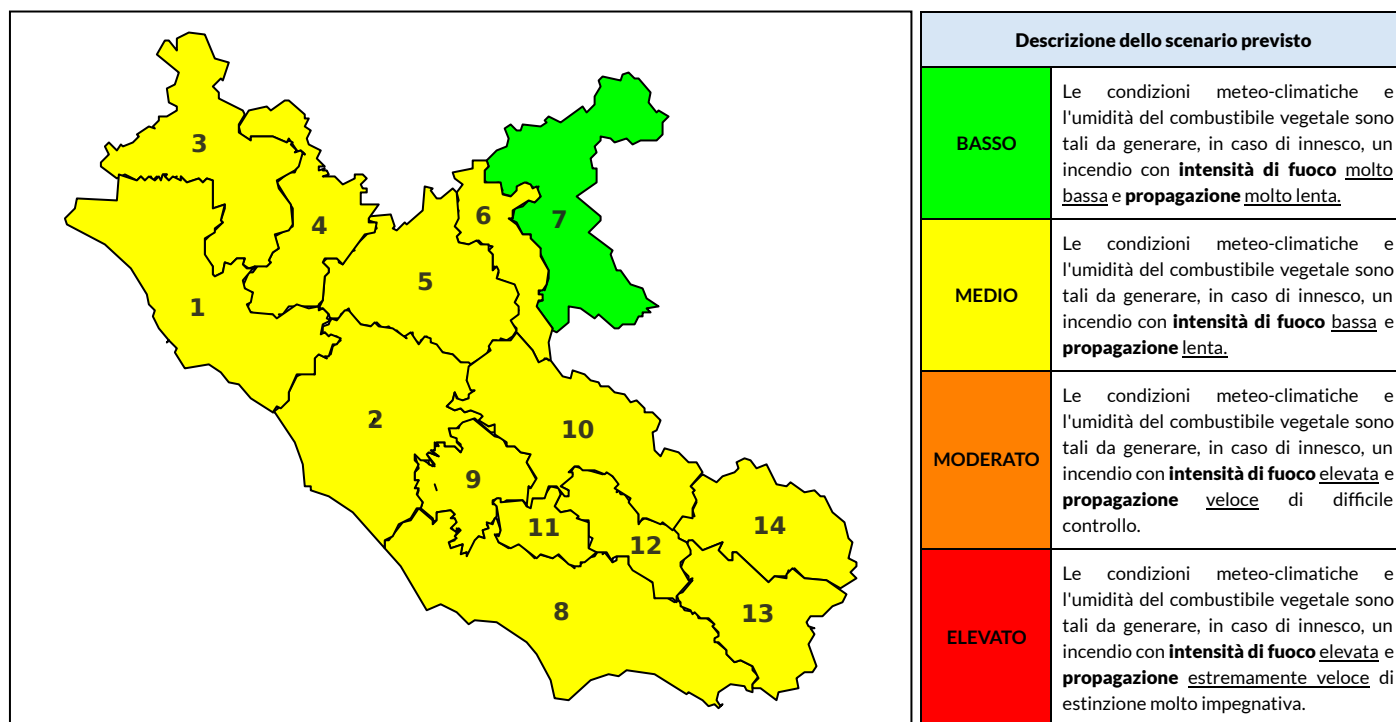

### Previsioni per oggi 1-9-2021

Livello di pericolosità da incendio boschivo per Zona di Allerta AIB

Bollettino emesso nel periodo della campagna AIB Lazio sulla base del modello previsionale RISICOLazio, sviluppato in collaborazione con Fondazione CIMA, che fornisce un supporto per la valutazione della Pericolosità da incendio boschivo aggregata sulle Zone di Allerta AIB, approvate come parte integrante del Piano AIB Lazio 2020-2022 con DGR n° 270 del 15/05/2020. Il dettaglio della distribuzione dei Comuni nelle Zone AIB è consultabile al link <https://tinyurl.com/ZoneAIB>. Le Norme Comportamentali per la popolazione sono consultabili al link <https://tinyurl.com/NormeComportamentali>.

Zona AIB	1	2	3	4	5	6	7	8	9	10	11	12	13	14
Livello Pericolosità	MEDIO	MEDIO	MEDIO	MEDIO	MEDIO	MEDIO	BASSO	MEDIO	MEDIO	MEDIO	MEDIO	MEDIO	MEDIO	MEDIO

NOTE

## BOLLETTINO DI PERICOLOSITA' DA INCENDI BOSCHIVI

Zona AIB	1	2	3	4	5	6	7	8	9	10	11	12	13	14
Livello Pericolosità	MEDIO	MEDIO	MEDIO	MEDIO	MEDIO	MEDIO	BASSO	MEDIO	MEDIO	MEDIO	MEDIO	MEDIO	MEDIO	MEDIO